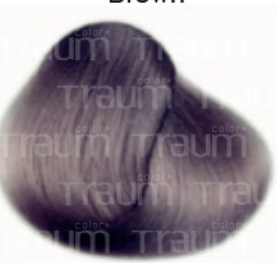

10/5 بلوند طلایی پلاتینه
Platinum Golden Blonde

Traum^{color}

MAKE YOUR HAIR SUPER SHINY & SILKY
ARGAN & ALMOND OILS . KERATIN . VITAMINS C , B5

VISION GRADE

BEIGE

6/51 بلوند بژ تیره
Dark Beige
Blonde

7/51 بلوند بژ متوسط
Medium Beige
Blonde

HEMP

7/17 بلوند کنفی
Hemp Blonde

9/17 بلوند کنفی روشن
Light Hemp
Blonde

Traum^{color}

MAKE YOUR HAIR SUPER SHINY & SILKY
 ARGAN & ALMOND OILS . KERATIN . VITAMINS C , B5

VISION GRADE

CACAO

6/76 کاکائویی
Cacao

7/76 شکلاتی گرم
Warm Chocolate

8/76 موکا
Mocha

INTENSE VIOLET

8/22 لوندِر
Lavender

10/22 آمیتیس
Amethysts

VIOLET ASH

4/12 قهوه ای دودی بنفش
Violet Ash
Brown

7/12 دودی بنفش
Violet Ash

9/12 دودی بنفش روشن
Light Violet
Ash

VIOLET

5/20 بنفش انگوری متوسط
Medium Grape
Violet

6/20 بنفش انگوری
Grape Violet

Traum color®

MAKE YOUR HAIR SUPER SHINY & SILKY
 ARGAN & ALMOND OILS . KERATIN . VITAMINS C , B5