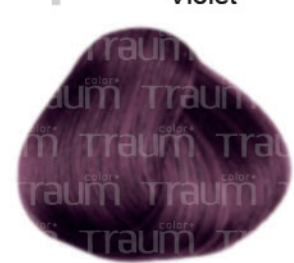

PEARL

7/21 مرواریدی
Pearl

9/21 مرواریدی روشن
Light Pearl

BISCUIT

6/52 بلوند بیسکوییتی تیره
Dark Biscuit
Blonde

7/52 بلوند بیسکوییتی متوسط
Medium Biscuit
Blonde

8/52 بلوند بیسکوییتی روشن
Light Biscuit
Blonde

HEMP

7/17 بلوند کنفی
Hemp Blonde

9/17 بلوند کنفی روشن
Light Hemp
Blonde

Traum^{color}

MAKE YOUR HAIR SUPER SHINY & SILKY
 ARGAN & ALMOND OILS . KERATIN . VITAMINS C , B5

VISION GRADE

CACAO

6/76 کاکائویی
Cacao

7/76 شکلاتی گرم
Warm Chocolate

8/76 موکا
Mocha

INTENSE VIOLET

8/22 لوندِر
Lavender

10/22 آمیتیس
Amethysts

VIOLET ASH

4/12 قهوه ای دودی بنفش
Violet Ash
Brown

7/12 دودی بنفش
Violet Ash

9/12 دودی بنفش روشن
Light Violet
Ash

VIOLET

5/20 بنفش انگوری متوسط
Medium Grape
Violet

6/20 بنفش انگوری
Grape Violet

Traum color®

MAKE YOUR HAIR SUPER SHINY & SILKY
 ARGAN & ALMOND OILS . KERATIN . VITAMINS C , B5